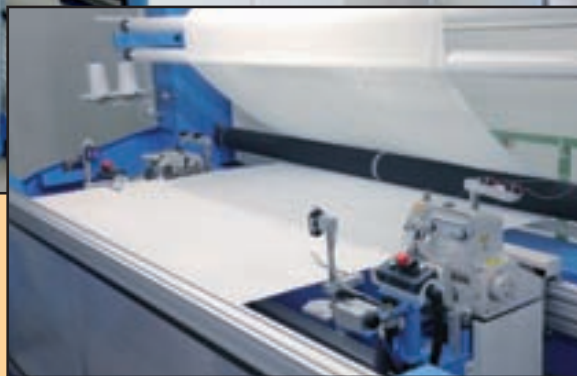

TRANSFORMATION OF THE FABRIC'S SELVEDGES TO DIGITAL PRINTING

Mod. R210-SURJ

Macchina automatica per la esecuzione di cucitura sopraggitto su
cimose per STAMPA DIGITALE

*Automatic machine for the overedging of the fabric's selvedges for
DIGITAL PRINTING*

- **Facilità di accesso/regolazione alle 2 macchine da cucire con passerella operatore.**
  Easy access to 2 sewing heads by the operator's walkway.
- **Speciale SET UP, ideale per stampa digitale.**
  Special sewing machine set-up developed for digital printing.
- **Completa gestione della macchina da passerella di lavoro.**
  Total machine's management and set up by the operator's walkway.