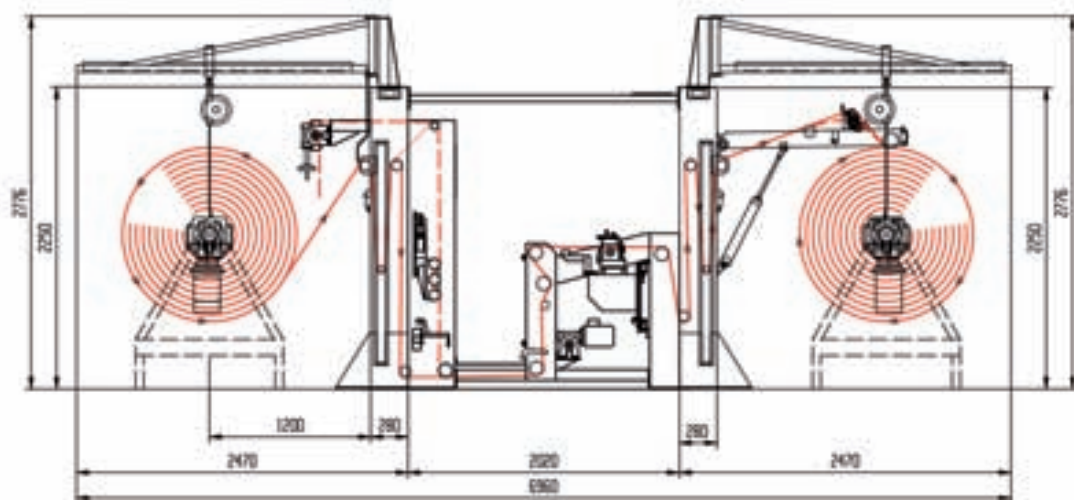

CARATTERISTICHE TECNICHE / LAY-OUT TECHNICAL DETAILS / LAY-OUT

MOD.
R210-SURJ / GR-GR