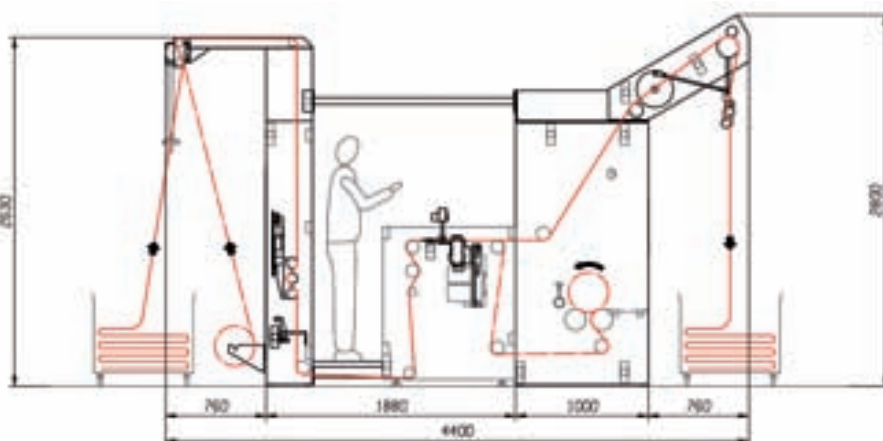

CARATTERISTICHE TECNICHE / LAY-OUT TECHNICAL DETAILS / LAY-OUT

MOD.
R210-SURJ / GR-GR

MOD.
R210-SURJ / RF-GR

MOD.
R210-SURJ / RF-RF

MONTI-MAC s.r.l.

**Macchine da cucire speciali
e impianti di cucitura per l'industria tessile**